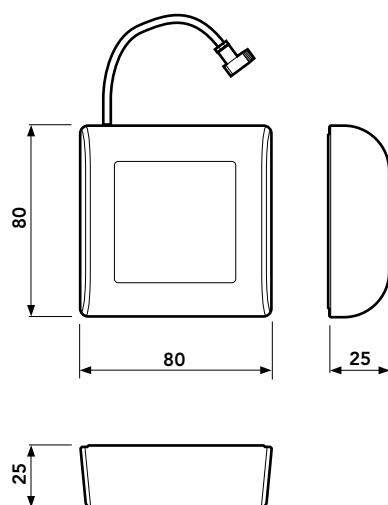

Dectus Connect ansluts via link-ingången på Dectus Control.

ALLMÄNT

- Anslutningsplint för:
 - Fläktförregling med 30 sekunders fördröjning vid testning (potentialfri reläutgång 3-pol).
 - Utgång för extern larmindikering (potentialfri reläutgång 3-pol).
 - Ingång för extern larmsignal (24 VDC hög).

HAGAB®

DECTUS CONNECT

Anslutningsplint

MÅTT

I DECTUS CONTROL-FAMILJEN INGÅR:

- Dectus Control: styr- och övervakningsenhet.
- Dectus Connect: anslutning för fläktstyrning, externt brandlarm och ingång för extern indikering av larm.
- Dectus Y: styrexpander för styrning av två spjäll.
- Dectus Cable: förlängningskablar
 - Dectus till brandspjäll: 2, 5, 15 m
 - Dectus till rökdetektor *alternativt* rökdetektor till rökdetektor: 5, 10, 20 m.