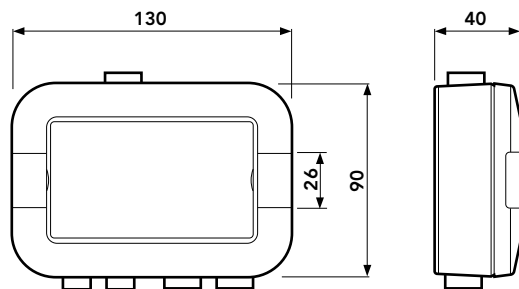

HAGAB®

DECTUS

Styr- och övervakningsenhet

MÅTT

DECTUS