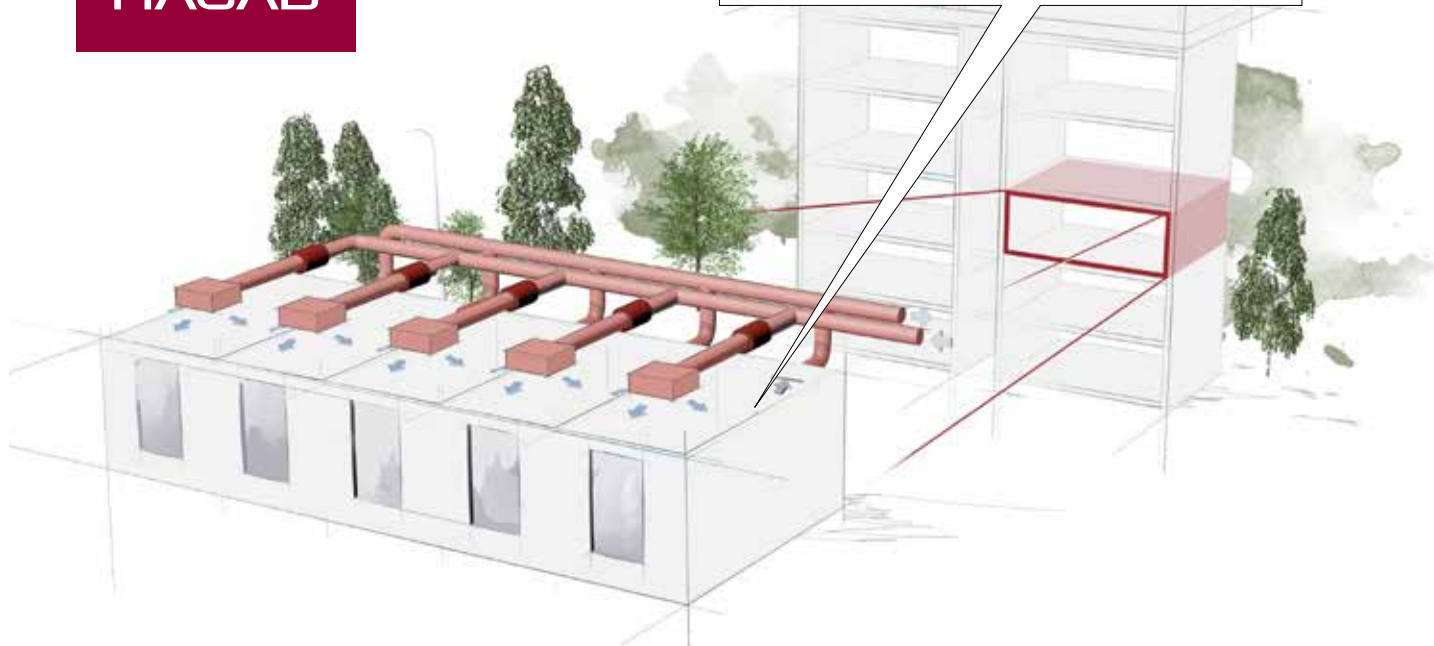

”Produkten som hindrar brandgaser att spridas i t.ex. hotellrum, lägenheter och äldreboende.”

BASIC Backströmningskydd

Tryggheten sitter i enkelheten.

Basic är ett genialt grundskydd som bromsar spridning av giftiga brandgaser mellan brandceller. Utvecklat och patenterat av Hagab.

HAGAB®

**BASIC BACKSTRÖMNINGSSKYDD**Självverkande skydd mot spridning av brandgas.
Storlekar Ø 100 till Ø 315 mm.**Material:** Förzinkad stålplåt

Basic är brandprovad hos Totalförsvarets Forskningsinstitut FOI och typgodkänd av SP.
Skydd mot spridning av brandgas 5:653. Typgodkännandebevis TG 0016/05.

Att sätta en standard

Backströmningsskydd Basic är en patenterad produkt, och satte en helt ny standard på marknaden när det lanserades. System med backströmningsskydd installeras både i nyproduktion och renoveringsobjekt. Förreträdesvis i flerbostadshus, äldreboenden och hotell. Basic är en komponent i en systemlösning för att förhindra brandgasspridning till andra brandceller i en byggnad.